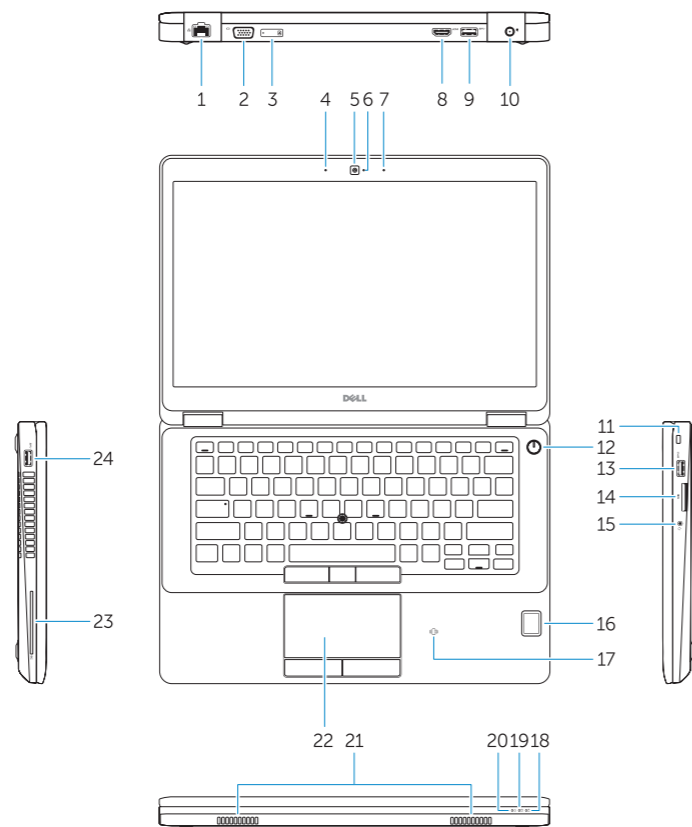

P62G

P62G001

Latitude E5470

Features

Funktioner | Ominaisuudet | Funksjoner | Funktionen

1. Network connector
2. VGA connector
3. SIM card slot (optional)
4. Microphone
5. Camera (optional)
6. Camera-status light (optional)
7. Microphone
8. HDMI connector
9. USB 3.0 connector
10. Power connector
11. Security cable-slot
12. Power button
13. USB 3.0 connector with PowerShare
14. SD memory-card reader
15. Headphone connector
16. Touch fingerprint reader (optional)
17. Contactless smart-card reader (optional)
18. Battery-status light
19. Hard-drive activity light
20. Power-status light
21. Speakers
22. Touchpad
23. Smart-card reader(optional)
24. USB 3.0 connector
25. Docking connector
26. Service-tag label