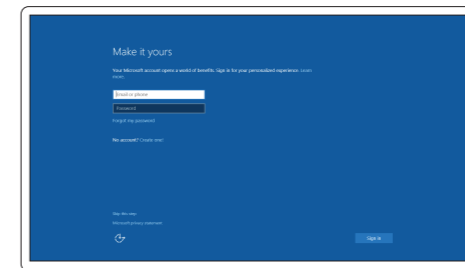

Sign in to your Microsoft account or create a local account

Log på din Microsoft-konto eller opret en lokal konto

Kirjautu Microsoft-tilillesi tai luo paikallinen tili

Logg inn på Microsoft-kontoen din eller opprett en lokal konto

Logga in till ditt Microsoft-konto eller skapa ett lokalt konto