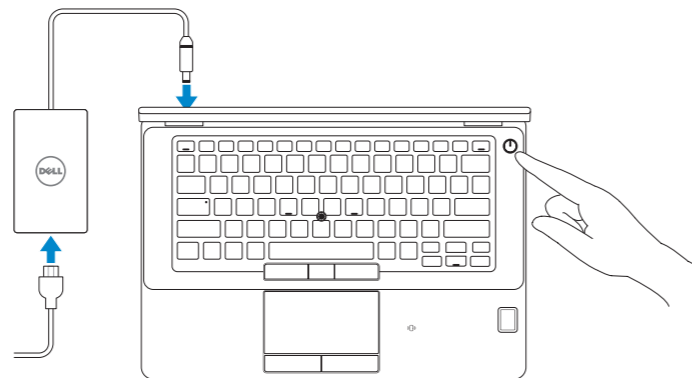

Latitude 14 5000 Series

E5470

Quick Start Guide

Hurtig startguide

Pikaopas

Hurtigstart

Snabbstartguide

1 Connect the power adapter and press the power button

Tiislut strømadapteren og tryk på tænd/sluk-knappen

Kytke verkkolaite ja paina virtapainiketta

Slik kobler du til strømadapteren og trykker på strømknappen

Anslut strömadaptern och tryck på strömbrytaren