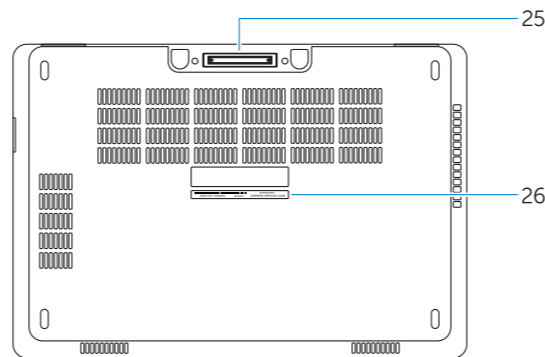

P62G

P62G001

Latitude E5470

Features

Funktioner | Ominaisuudet | Funksjoner | Funktionen

1. Network connector
2. VGA connector
3. SIM card slot (optional)
4. Microphone
5. Camera (optional)
6. Camera-status light (optional)
7. Microphone
8. HDMI connector
9. USB 3.0 connector
10. Power connector
11. Security cable-slot
12. Power button
13. USB 3.0 connector with PowerShare
14. SD memory-card reader
15. Headphone connector
16. Touch fingerprint reader (optional)
17. Contactless smart-card reader (optional)
18. Battery-status light
19. Hard-drive activity light
20. Power-status light
21. Speakers
22. Touchpad
23. Smart-card reader(optional)
24. USB 3.0 connector
25. Docking connector
26. Service-tag label